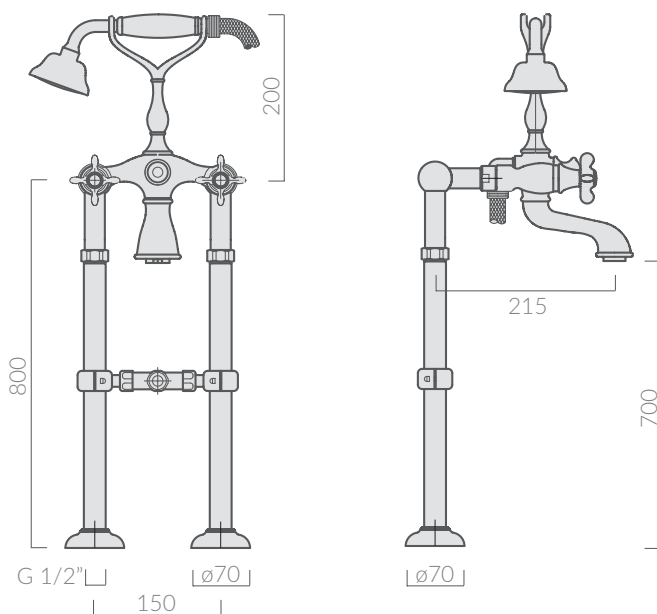

COLORI / COLORS

8525 cromo
chrome

Gruppo per vasca esterno con bocca integrale, con colonne a pavimento, flessibile e doccia.
Bath mixer with floor connections and shower set.

Kg. 9,5

ATTENZIONE/ ATTENTION