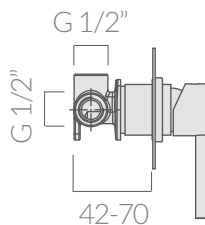

## COLORI / COLORS

 5456 cromo  
chrome

Miscelatore monocomando per doccia incasso.  
Built-in single lever shower mixer.

Kg. 1