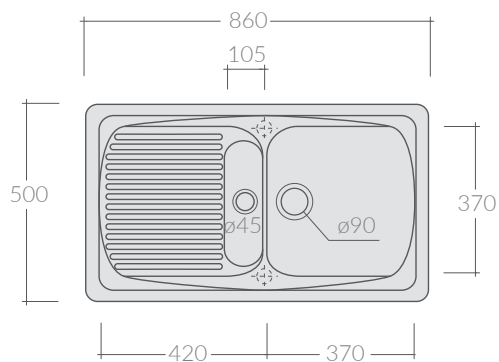

COLORI / COLORS

○ 5103D90 bianco white

● 5103D90NE nero black

Le dimensioni dei lavelli possono variare del +/-2%, si raccomanda di effettuare i tagli e gli aggiustamenti sul mobile solo dopo aver ricevuto il livello.

Lavello Genius 86x50xh2 cm. Reversibile.

Installazione ad incasso.

Genius sink 86x50xh2 cm.

Reversible. Recessed installation.

Kg. 26

Due to +/-2 ceramic dimension tolerance, it is recommended that the cabinet makers wait until the sink is delivered before making the cabinet.

ACCESSORI NON INCLUSI / ACCESSORIES NOT INCLUDED

9071

Sifone 1" 1/2, 2 vie per ø45 e ø90.

Siphon 1" 1/2, two draining outlets, for ø45 and ø90.

Foro per installazione da incasso.
Hole for recessed installation.