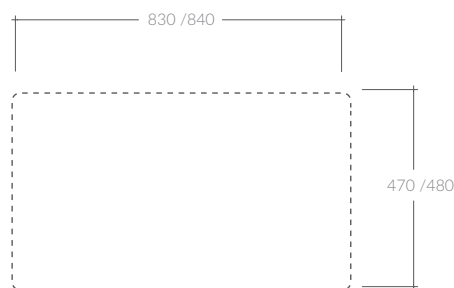

ACCESSORI NON INCLUSI / ACCESSORIES NOT INCLUDED

9071

Sifone 1" 1/2, 2 vie per ø45 e ø90.

Siphon 1" 1/2, two draining outlets, for ø45 and ø90.

Foro per installazione da incasso.
Hole for recessed installation.