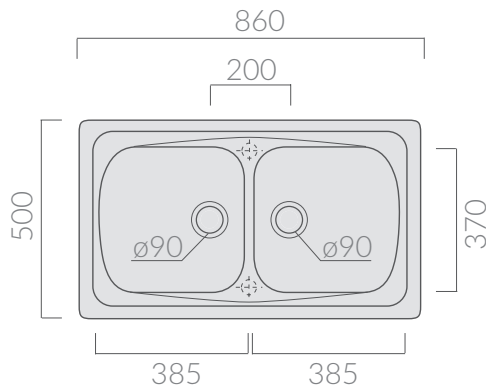

COLORI / COLORS

- 5102D90 bianco white
- 5102D90NE nero black

Le dimensioni dei lavelli possono variare del +/-2%, si raccomanda di effettuare i tagli e gli aggiustamenti sul mobile solo dopo aver ricevuto il livello.

Lavello Genius 86x50xh2 cm.
Reversibile. Installazione da incasso.
Genius sink 86x50xh2 cm.
Reversible. Recessed installation

Kg. 25

Due to +/-2 ceramic dimension tolerance, it is recommended that the cabinet makers wait until the sink is delivered before making the cabinet.

ACCESSORI NON INCLUSI / ACCESSORIES NOT INCLUDED

9039

Sifone 1" 1/2, 2 vie per ø90.
Siphon 1" 1/2, two draining outlets, for ø90.

Foro per installazione da incasso.
Hole for recessed installation.

ATTENZIONE/ ATTENTION