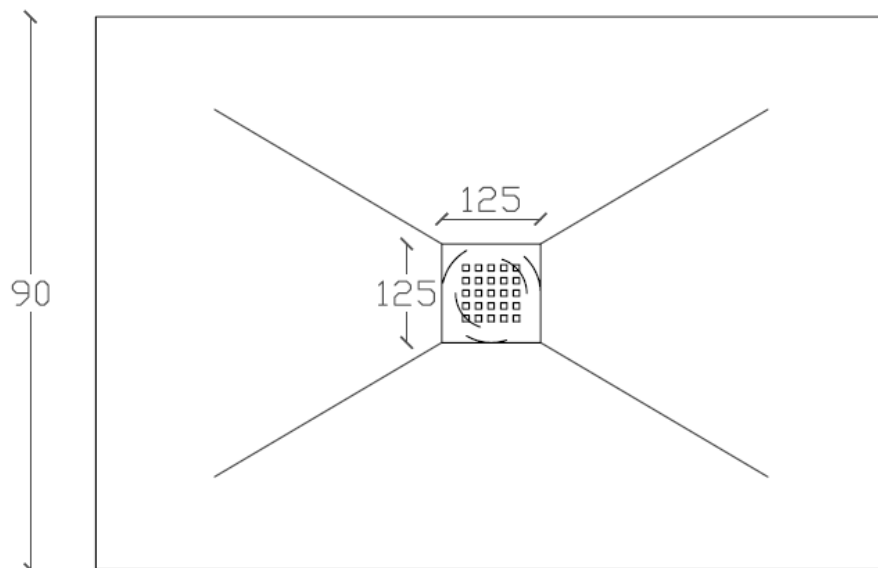

Piatti doccia profondità cm 90 altezza mm28

80/100/110/120/130/140/150/160/170/180/190/200

Piana

Nero
Grigio
Beige
Bianco

Vista dall'alto
(Foro di scarico centrale)

Vista frontale

Griglia