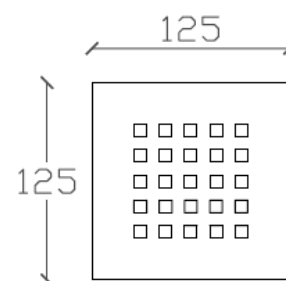

Piatti doccia profondità cm 90 altezza mm28

80/100/110/120/130/140/150/160/170/180/190/200

Piana

Nero
Grigio
Beige
Bianco

Vista dall'alto
(Foro di scarico centrale)

Vista frontale

Griglia