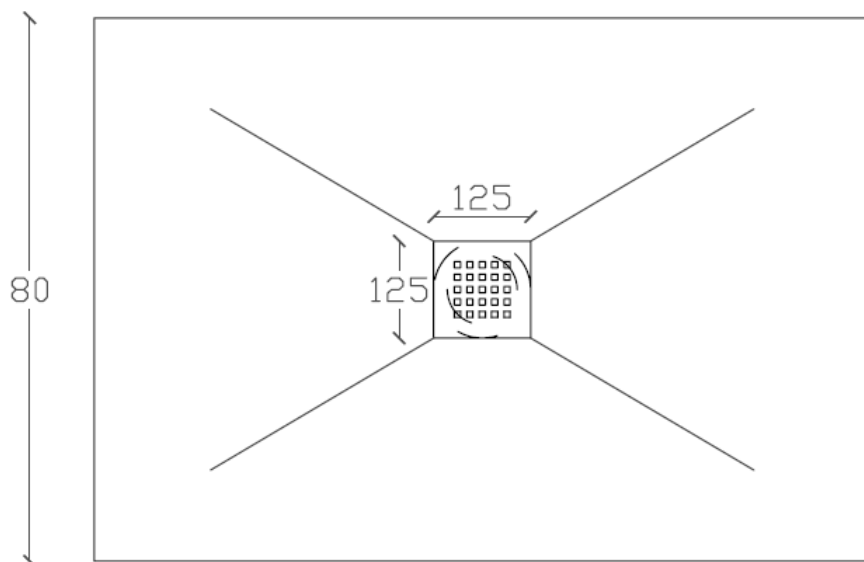

Piatti doccia profondità cm 80 altezza mm28

80/100/110/120/130/140/150/160/170/180/190/200

Piana

Nero  
Grigio  
Beige  
Bianco

Vista dall'alto  
(Foro di scarico centrale)

Vista frontale

Griglia