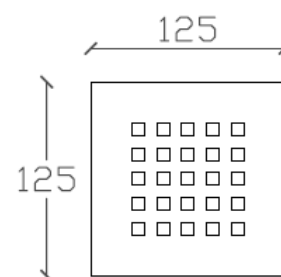

Piatti doccia profondità cm 80 altezza mm28

80/100/110/120/130/140/150/160/170/180/190/200

Piana

Nero  
Grigio  
Beige  
Bianco

Vista dall'alto  
(Foro di scarico centrale)

Vista frontale

Griglia