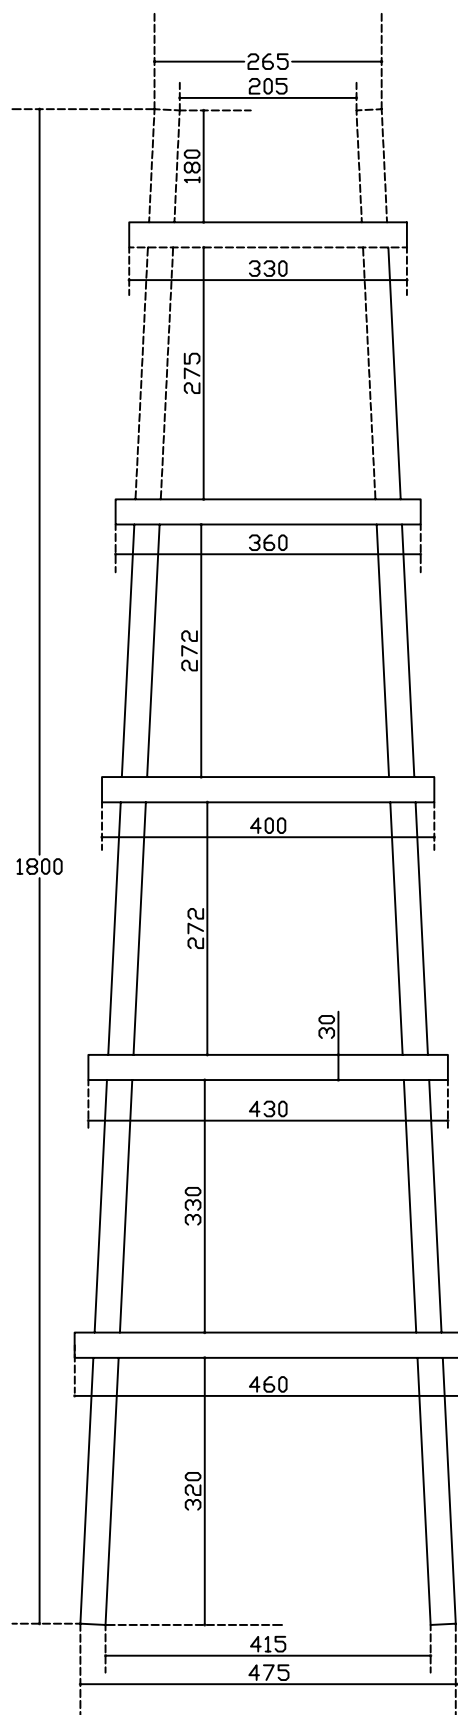

Art. 7236

Struttura portasciugamani in legno massello,
sabiato e verniciato nero opaco.

Vista frontale

Vista laterale