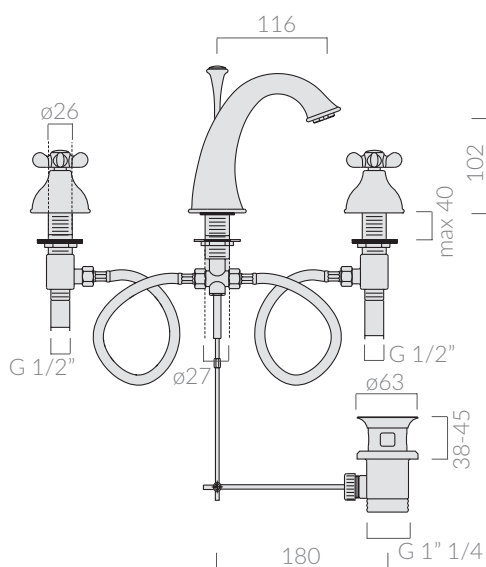

COLORI / COLORS

8521 cromo
chrome

Batteria per lavabo a tre fori.
3 holes washbasin mixer.

Kg. 3,5

ATTENZIONE/ ATTENTION

Galassia Srl persegue la filosofia di migliorare i prodotti aggiungendo nuovi materiali, innovazioni progettuali e tecnologie produttive. L'azienda si riserva di cambiare

specifications/dimension and/or operating characteristics of the products at any time and without giving notice. The ceramic items weight may vary up to 20%.