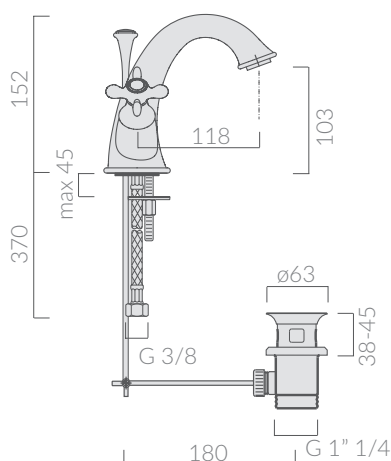

COLORI / COLORS

8520 cromo  
chrome

Miscelatore monoblocco per lavabo.  
Monobloc washbasin mixer.

Kg. 2,3

ATTENZIONE/ ATTENTION

Galassia Srl persegue la filosofia di migliorare i prodotti aggiungendo nuovi materiali, innovazioni progettuali e tecnologie produttive. L'azienda si riserva di cambiare

specifications/dimension and/or operating characteristics of the products at any time and without giving notice. The ceramic items weight may vary up to 20%.