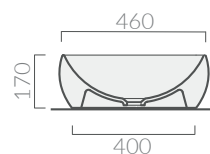

Lavabo da appoggio ø48 cm.
Senza foro troppo pieno.
Countertop washbasin ø48.
Without overflow.

Kg. 10,5

ACCESSORI INCLUSI / ACCESSORIES INCLUDED

ATTENZIONE/ ATTENTION

Galassia Spa persegue la filosofia di migliorare i prodotti aggiungendo nuovi materiali, innovazioni progettuali e tecnologie produttive.
L'azienda si riserva di cambiare