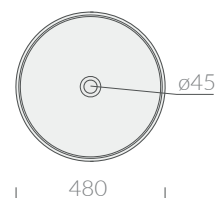

Lavabo da appoggio ø48 cm.
Senza foro troppo pieno.
Countertop washbasin ø48.
Without overflow.

Kg. 10,5

ACCESSORI INCLUSI / ACCESSORIES INCLUDED

ATTENZIONE/ ATTENTION

Galassia Spa persegue la filosofia di migliorare i prodotti aggiungendo nuovi materiali, innovazioni progettuali e tecnologie produttive.
L'azienda si riserva di cambiare