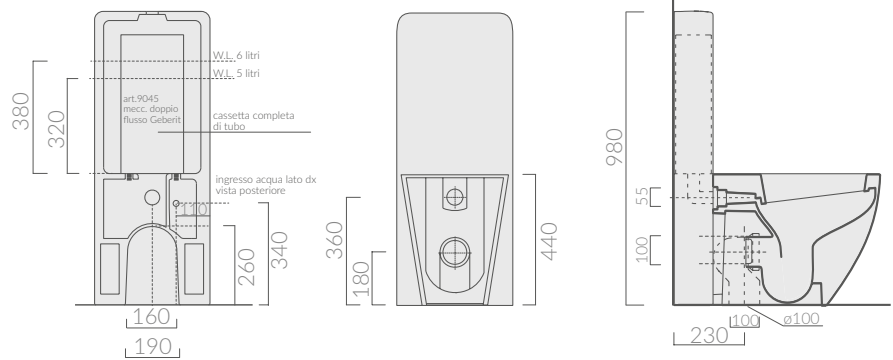

### COLORI / COLORS

○ 7316      bianco  
white

Vaso monoblocco con scarico universale "S/P", trasformabile tramite curva tecnica.

Close-coupled toilet with wall/floor draining. Adjustable by elbow/wall pipe.

Kg. 33

### ACCESSORI NON INCLUSI / ACCESSORIES NOT INCLUDED

9052

Curva tecnica scarico pavimento ø10  
Elbow pipe for floor drain ø10

9053

Raccordo scarico parete ø10  
Pipe for wall drain ø10

○ 7113

bianco  
white

Cassetta monolite in ceramica per vaso. Completa di cassetta in plastica anticondensa sistema doppio flusso.  
Monolith ceramic cistern for wc. With anticondensation plastic cistern double flow system.