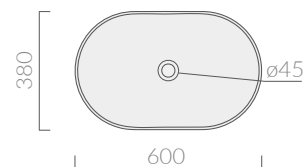

Lavabo da appoggio 60x38 cm.
Senza foro troppo pieno.
Countertop washbasin 60x38.
Without overflow.

Kg. 10,5

ACCESSORI INCLUSI / ACCESSORIES INCLUDED

ATTENZIONE/ ATTENTION

Galassia Spa persegue la filosofia di migliorare i prodotti aggiungendo nuovi materiali, innovazioni progettuali e tecnologie produttive. L'azienda si riserva di cambiare