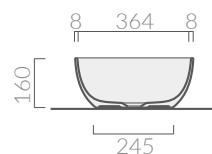

Lavabo da appoggio 60x38 cm.
Senza foro troppo pieno.
Countertop washbasin 60x38.
Without overflow.

Kg. 10,5

ACCESSORI INCLUSI / ACCESSORIES INCLUDED

ATTENZIONE/ ATTENTION

Galassia Spa persegue la filosofia di migliorare i prodotti aggiungendo nuovi materiali, innovazioni progettuali e tecnologie produttive. L'azienda si riserva di cambiare