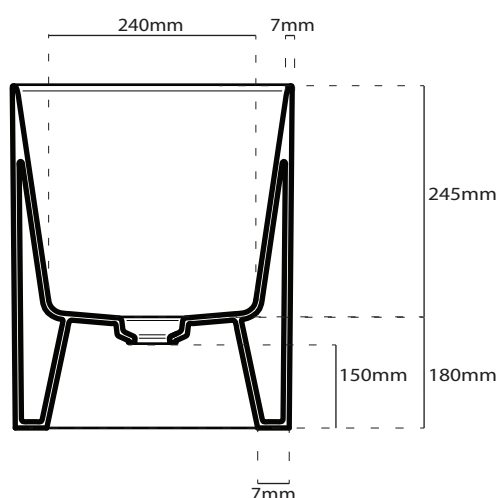

**ACCESSORI**

**PILETTA CON COVER IN CERAMICA**  
Open drain with ceramic cover

● **cod. 9916** ● **cod. 9916MT**

● **cod. 9916NEMT**

● **cod. 9916SA** ● **cod. 9916ON**

**STAFFA PER LAVABO SOSPESO**  
Washbasin bracket for wall hung installation

**cod. 2082**

**SEZIONE A- A'**

**STAFFA PER LAVABO SOSPESO**  
Washbasin bracket for wall hung installation

**cod. 2082**

**ATTENZIONE:**  
Galassia Spa persegue la filosofia di migliorare i prodotti aggiungendo nuovi materiali, innovazioni progettuali e tecnologie produttive. L'azienda si riserva di cambiare schede tecniche e caratteristiche di funzionamento degli articoli in ogni momento e senza necessità di preavviso. I pesi possono subire variazioni del 20%.