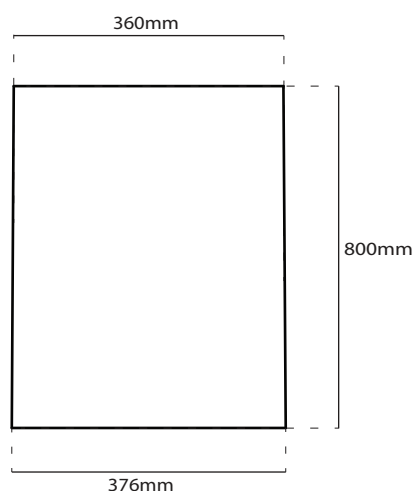

Art. **7305**

INFO

LAVABO
Wachbasin

PESO **Kg 21**
Weight

REVISIONE 1.1
Silvano Mariano

DATA
24/11/17

CE EN 14688

COLORI

● **BIANCO LUCIDO** **cod. 7305**
Glossy White

● **BIANCO matt** **cod. 7305MT**
Matt White

● **NERO MATT** **cod. 7305NEMT**
Matt Black

● **SABBIA** **cod. 7305SA**
Sand

● **OTTANIO** **cod. 7305ON**
Blue Petrol

ACCESSORI

PILETTA CON COVER IN CERAMICA
Open drain with ceramic cover

● **cod. 9916** ● **cod. 9916MT**

● **cod. 9916NEMT**

● **cod. 9916SA** ● **cod. 9916ON**

STAFFA PER LAVABO SOSPESO
Washbasin bracket for wall hung installation

cod. 2082

SEZIONE A- A'

STAFFA PER LAVABO SOSPESO
Washbasin bracket for wall hung installation

cod. 2082