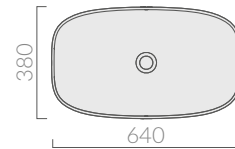

COLORI / COLORS

- 7300** bianco white
- 7300MT** bianco matt matt white
- 7300NEMT** nero matt matt black
- 7300GM** grigio matt matt grey
- 7300ON** ottanio petrol blue
- 7300SA** sabbia sand

Lavabo da appoggio 64x38 cm.
Senza foro troppo pieno.
Countertop washbasin 64x38.
Without overflow.