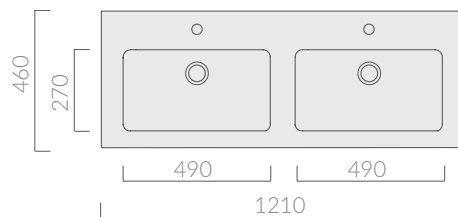

COLORI / COLORS

○ 7227

bianco
white

Lavabo 121x46 cm, doppio bacino. Installazione sospesa o incasso sopra piano.
Washbasin 121x46 cm, double basin. Wall-hung or recessed countertop installation.

Kg. 29

ATTENZIONE/ ATTENTION