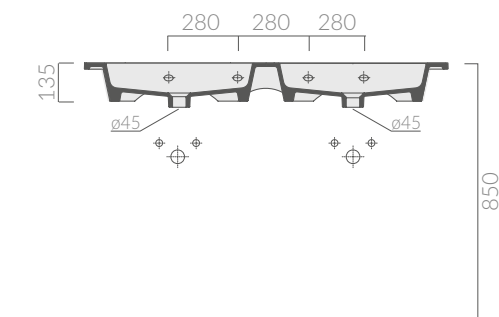

COLORI / COLORS

○ 7227

bianco
white

Lavabo 121x46 cm, doppio bacino. Installazione sospesa o incasso sopra piano.
Washbasin 121x46 cm, double basin. Wall-hung or recessed countertop installation.

Kg. 29

ATTENZIONE/ ATTENTION