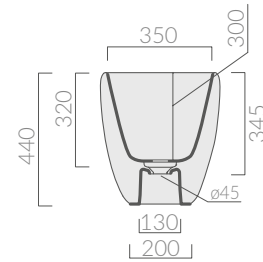

COLORI / COLORS

- 7104 bianco
 white
- 7104MT bianco matt
 matt white

Lavabo da appoggio Ø 40 cm.
Senza foro troppopieno. H44 cm.
Countertop washbasin Ø 40 cm.
Without overflow. H44 cm.

Kg. 15

ACCESSORI INCLUSI / ACCESSORIES INCLUDED

Piletta click-clack o trasformabile sempre
aperta con cover in ceramica.
Click-clack or open drain with ceramic cover.

- 9916 cromo
 chrome
- 9916BIMT bianco matt
 matt white

6059

Tubo di scarico.
Drain pipe.