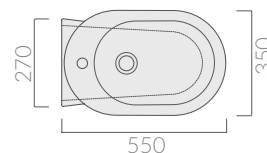

## COLORI / COLORS

○ 5246      bianco  
white

Bidet sospeso monoforo 55x35xh28 cm.  
Wall-hung bidet one hole 55x35xh28 cm.

Kg. 23