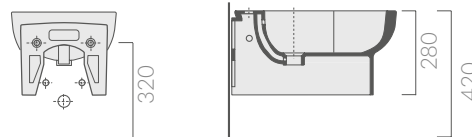

## COLORI / COLORS

○ 5246      bianco  
white

Bidet sospeso monoforo 55x35xh28 cm.  
Wall-hung bidet one hole 55x35xh28 cm.

Kg. 23