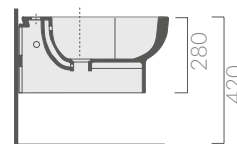

COLORI / COLORS

○ 5219 bianco
white

Bidet sospeso monoforo 50x35xh28 cm.
Wall-hung bidet one hole 50x35xh28 cm.

Kg. 21

ACCESSORI NON INCLUSI / ACCESSORIES NOT INCLUDED

9051

Staffa fissaggio
Fixing bracket for wall-hung wc/bidet