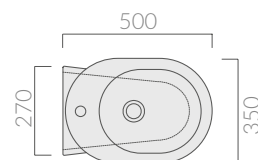

COLORI / COLORS

○ 5219 bianco
white

Bidet sospeso monoforo 50x35xh28 cm.
Wall-hung bidet one hole 50x35xh28 cm.

Kg. 21

ACCESSORI NON INCLUSI / ACCESSORIES NOT INCLUDED

9051

Staffa fissaggio
Fixing bracket for wall-hung wc/bidet