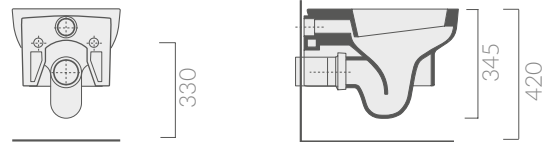

COLORI / COLORS

○ 5218 bianco
white

Wc sospeso 50x35xh34,5 cm.
Wall-hung wc 50x35xh34,5 cm.

Kg. 22

ACCESSORI NON INCLUSI / ACCESSORIES NOT INCLUDED

9051

Staffa fissaggio
Fixing bracket for wall-hung wc/bidet

9053

Raccordo scarico parete ø10
Pipe for wall drain ø10

○ 5227 bianco
white

Coprivaso avvolgente in termoindurente.
Thermosetting wrap around seat-cover.

○ 5224 bianco
white

Coprivaso avvolgente in termoindurente,
cerniera con dispositivo di caduta rallentata.
Thermosetting wrap around seat-cover with
soft closing system.