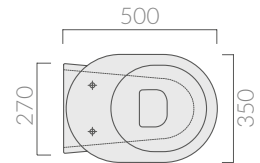

COLORI / COLORS

○ 5218 bianco
white

Wc sospeso 50x35xh34,5 cm.
Wall-hung wc 50x35xh34,5 cm.

Kg. 22

ACCESSORI NON INCLUSI / ACCESSORIES NOT INCLUDED

9051

Staffa fissaggio
Fixing bracket for wall-hung wc/bidet

9053

Raccordo scarico parete ø10
Pipe for wall drain ø10

○ 5227 bianco
white

Coprivaso avvolgente in termoindurente.
Thermosetting wrap around seat-cover.

○ 5224 bianco
white

Coprivaso avvolgente in termoindurente,
cerniera con dispositivo di caduta rallentata.
Thermosetting wrap around seat-cover with
soft closing system.