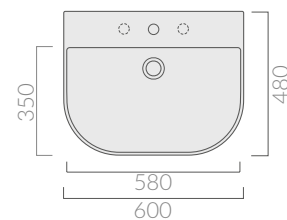

COLORI / COLORS

○ 5208 bianco
white

Lavabo cm 60 da appoggio.
Monoforo predisposto 3 fori, rettificato
Laid-on washbasin 60 cm.
One hole arranged 3 holes, rectified.

Kg. 16

ACCESSORI INCLUSI / ACCESSORIES INCLUDED

Kit di fissaggio.
Fixing kit.

ACCESSORI NON INCLUSI / ACCESSORIES NOT INCLUDED

○ 7232 bianco
white

Portasciugamani tondo frontale in ottone
verniciato bianco.
Round chromed brass towel-rack
white varnished.