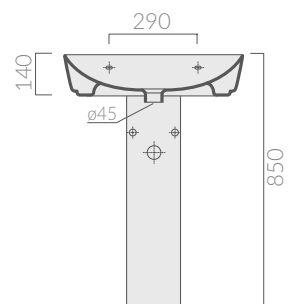

COLORI / COLORS

○ 5208 bianco
white

Lavabo cm 60 da appoggio.
Monoforo predisposto 3 fori, rettificato
Laid-on washbasin 60 cm.
One hole arranged 3 holes, rectified.

Kg. 16

ACCESSORI INCLUSI / ACCESSORIES INCLUDED

Kit di fissaggio.
Fixing kit.

ACCESSORI NON INCLUSI / ACCESSORIES NOT INCLUDED

○ 7232 bianco
white

Portasciugamani tondo frontale in ottone
verniciato bianco.
Round chromed brass towel-rack
white varnished.