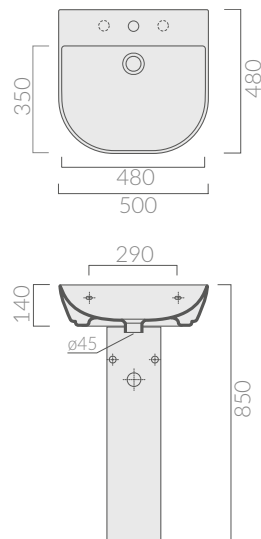

COLORI / COLORS

○ 5204 bianco
white

Lavabo cm 50 monoforo predisposto 3 fori.
Sospeso o per colonna.
Washbasin 50 cm one hole arranged 3 holes.
Wall-hung or for pedestal.

Kg. 14

ACCESSORI INCLUSI / ACCESSORIES INCLUDED

Kit di fissaggio.
Fixing kit.

ACCESSORI NON INCLUSI / ACCESSORIES NOT INCLUDED

○ 7233 bianco
white

Portasciugamani tondo frontale in ottone
verniciato bianco.
Round chromed brass towel-rack
white varnished.