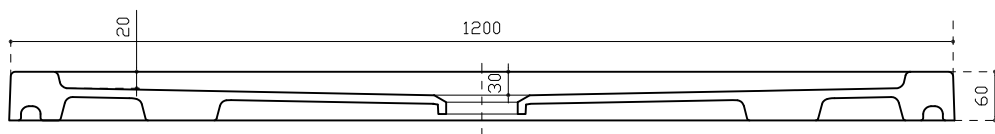

### INFO

**Platto doccia cm 80x120xh60**  
Shower tray 80x120xh60 cm.

**PESO Kg 34**  
Weight

**Revisione 1.1**  
Silvano Mariano

**DATA**  
07/04/2021

**CE EN 14527**

lato non smaltato

Vista dall'alto  
Top View