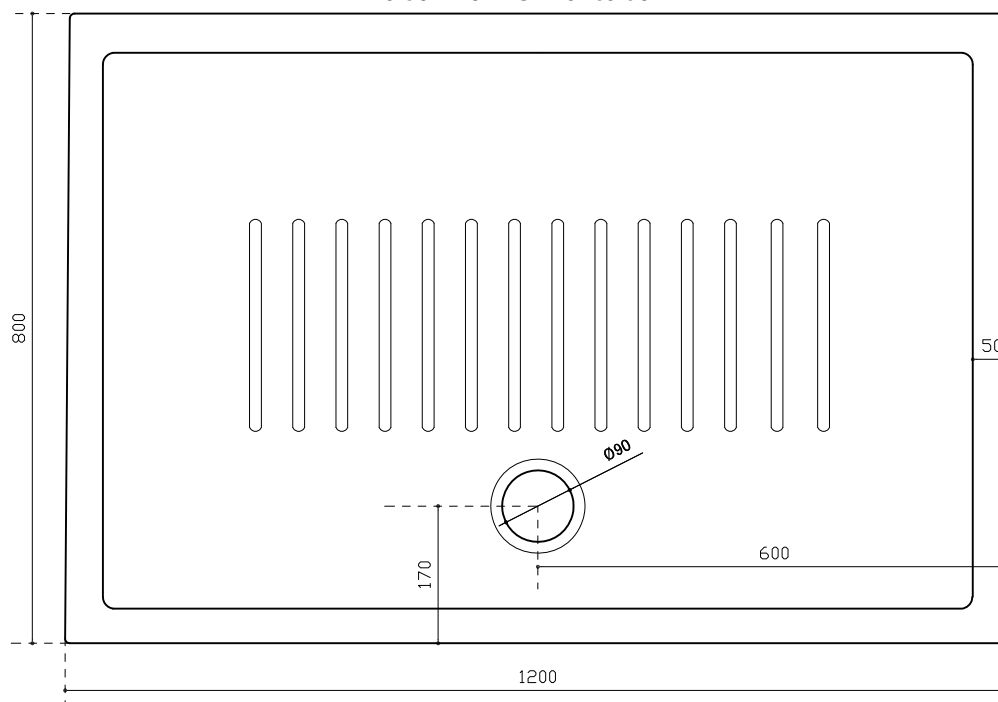

### INFO

**Platto doccia cm 80x120xh60**  
Shower tray 80x120xh60 cm.

**PESO Kg 34**  
Weight

**Revisione 1.1**  
Silvano Mariano

**DATA**  
07/04/2021

**CE EN 14527**

lato non smaltato

Vista dall'alto  
Top View