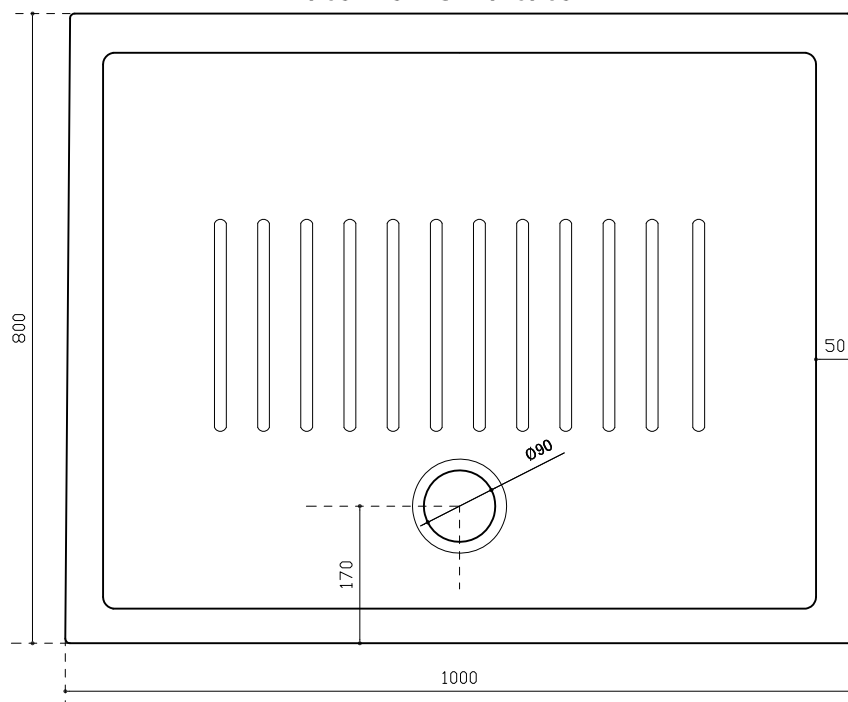

### INFO

**Platto doccia cm 80x100xh60**  
Shower tray 80x100xh60 cm.

**PESO Kg 32**  
Weight

**Revisione 1.1**  
Silvano Mariano

**DATA**  
07/04/2021

**CE EN 14527**

lato non smaltato

Vista dall'alto  
Top View