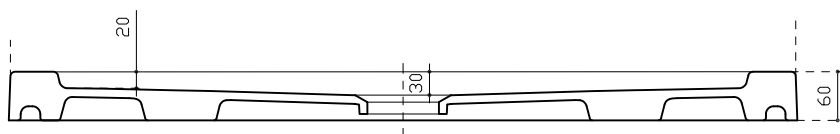

### INFO

**Platto doccia cm 80x100xh60**  
Shower tray 80x100xh60 cm.

**PESO Kg 32**  
Weight

**Revisione 1.1**  
Silvano Mariano

**DATA**  
07/04/2021

**CE EN 14527**

lato non smaltato

Vista dall'alto  
Top View