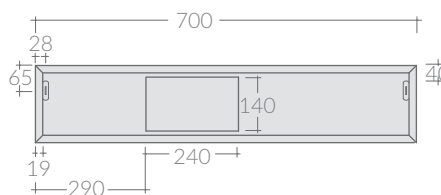

Cassetto sospeso con asola decentrata per sifone cm 100x37xh20  
Wall-hung drawer with off-centre slot for the plughole cm 100x37xh20

Kg. 12,5