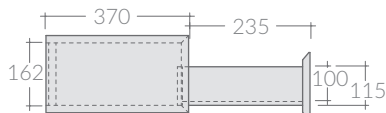

Cassetto sospeso con asola decentrata per sifone cm 100x37xh20  
Wall-hung drawer with off-centre slot for the plughole cm 100x37xh20

Kg. 12,5