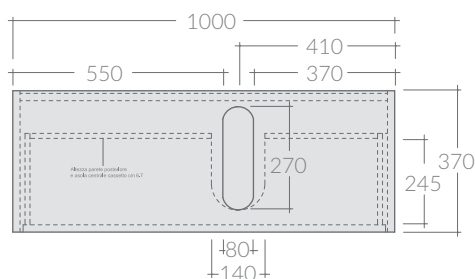

Cassetto sospeso con asola decentrata per sifone cm 100x37xh20  
Wall-hung drawer with off-centre slot for the plughole cm 100x37xh20

Kg. 12,5