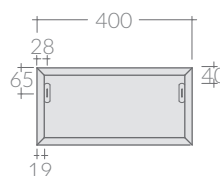

ATTENZIONE/ ATTENTION

Galassia Srl persegue la filosofia di migliorare i prodotti aggiungendo nuovi materiali, innovazioni progettuali e tecnologie produttive. L'azienda si riserva di cambiare

schede tecniche e caratteristiche di funzionamento degli articoli in ogni momento e senza necessità di preavviso. I pesi possono subire variazioni del 20 %

Galassia Srl is constantly improving its products by adding new materials, new projects and modern production technologies. The company reserves the right to change any technical

specifications/dimension and/or operating characteristics of the products at any time and without giving notice. The ceramic items weight may vary up to 20%.