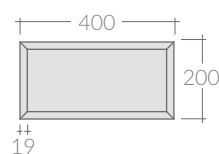

ATTENZIONE/ ATTENTION

Galassia Srl persegue la filosofia di migliorare i prodotti aggiungendo nuovi materiali, innovazioni progettuali e tecnologie produttive. L'azienda si riserva di cambiare

schede tecniche e caratteristiche di funzionamento degli articoli in ogni momento e senza necessità di preavviso. I pesi possono subire variazioni del 20 %

Galassia Srl is constantly improving its products by adding new materials, new projects and modern production technologies. The company reserves the right to change any technical

specifications/dimension and/or operating characteristics of the products at any time and without giving notice. The ceramic items weight may vary up to 20%.