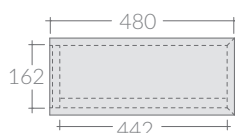

ATTENZIONE/ ATTENTION

Galassia Srl persegue la filosofia di migliorare i prodotti aggiungendo nuovi materiali, innovazioni progettuali e tecnologie produttive. L'azienda si riserva di cambiare

schede tecniche e caratteristiche di funzionamento degli articoli in ogni momento e senza necessità di preavviso. I pesi possono subire variazioni del 20 %

Galassia Srl is constantly improving its products by adding new materials, new projects and modern production technologies. The company reserves the right to change any technical

specifications/dimension and/or operating characteristics of the products at any time and without giving notice. The ceramic items weight may vary up to 20%.