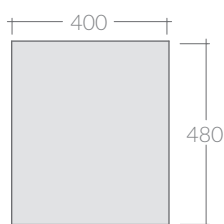

ATTENZIONE/ ATTENTION

Galassia Srl persegue la filosofia di migliorare i prodotti aggiungendo nuovi materiali, innovazioni progettuali e tecnologie produttive. L'azienda si riserva di cambiare

schede tecniche e caratteristiche di funzionamento degli articoli in ogni momento e senza necessità di preavviso. I pesi possono subire variazioni del 20 %

Galassia Srl is constantly improving its products by adding new materials, new projects and modern production technologies. The company reserves the right to change any technical

specifications/dimension and/or operating characteristics of the products at any time and without giving notice. The ceramic items weight may vary up to 20%.