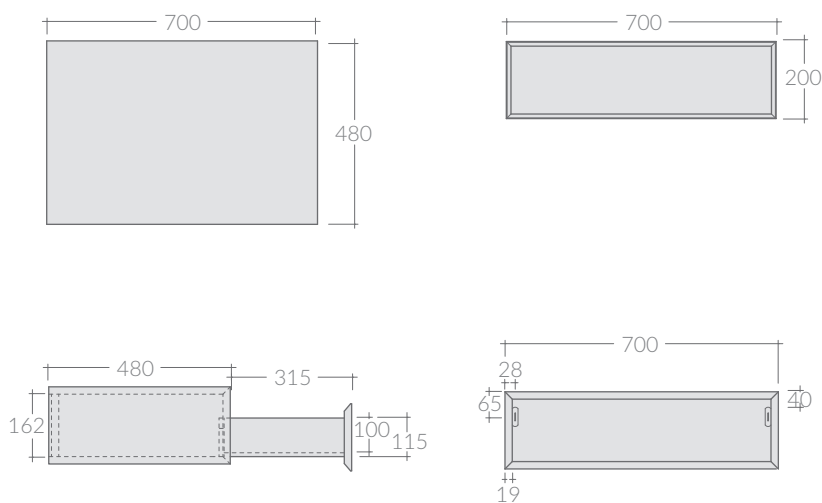

ATTENZIONE/ ATTENTION

Galassia Srl persegue la filosofia di migliorare i prodotti aggiungendo nuovi materiali, innovazioni progettuali e tecnologie produttive. L'azienda si riserva di cambiare

schede tecniche e caratteristiche di funzionamento degli articoli in ogni momento e senza necessità di preavviso. I pesi possono subire variazioni del 20 %

Galassia Srl is constantly improving its products by adding new materials, new projects and modern production technologies. The company reserves the right to change any technical

specifications/dimension and/or operating characteristics of the products at any time and without giving notice. The ceramic items weight may vary up to 20%.