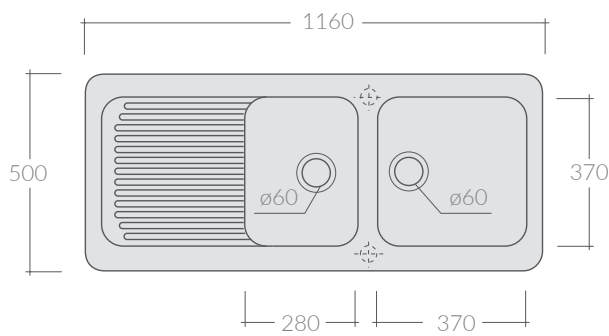

COLORI / COLORS

○ 5100 bianco white

Le dimensioni dei lavelli possono variare del +/-2%, si raccomanda di effettuare i tagli e gli aggiustamenti sul mobile solo dopo aver ricevuto il lavello.

Due to +/-2 ceramic dimension tolerance, it is recommended that the cabinet makers wait until the sink is delivered before making the cabinet.

Lavello Genius 116x50xh2 cm.
Reversibile. Installazione ad incasso.
Genius sink 116x50xh2 cm.
Reversible. Recessed installation.

Kg. 31

ACCESSORI NON INCLUSI / ACCESSORIES NOT INCLUDED

9019

Sifone 2 vie + 2 pilette per ø60.
Double siphon with two draining outlet for ø60.