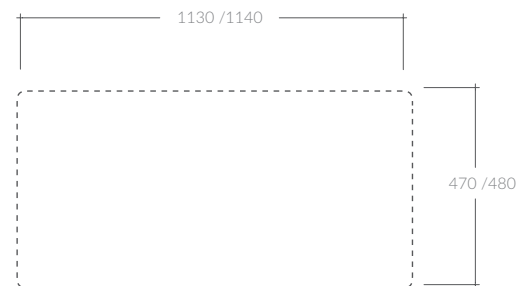

COLORI / COLORS

○ 5100 bianco white

Le dimensioni dei lavelli possono variare del +/-2%, si raccomanda di effettuare i tagli e gli aggiustamenti sul mobile solo dopo aver ricevuto il lavello.

Due to +/-2 ceramic dimension tolerance, it is recommended that the cabinet makers wait until the sink is delivered before making the cabinet.

Lavello Genius 116x50xh2 cm.
Reversibile. Installazione ad incasso.
Genius sink 116x50xh2 cm.
Reversible. Recessed installation.

Kg. 31

ACCESSORI NON INCLUSI / ACCESSORIES NOT INCLUDED

9019

Sifone 2 vie + 2 pilette per ø60.
Double siphon with two draining outlet for ø60.