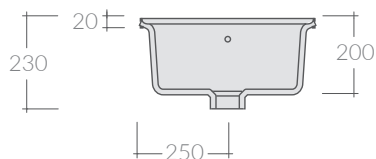

ATTENZIONE/ ATTENTION

Galassia Srl persegue la filosofia di migliorare i prodotti aggiungendo nuovi materiali, innovazioni progettuali e tecnologie produttive.
L'azienda si riserva di cambiare

schede tecniche e caratteristiche di funzionamento degli articoli in ogni momento e senza necessità di preavviso.
I pesi possono subire variazioni del 20 %

Galassia Srl is constantly improving its products by adding new materials, new projects and modern production technologies. The company reserves the right to change any technical

specifications/dimension and/or operating characteristics of the products at any time and without giving notice. The ceramic items weight may vary up to 20%.