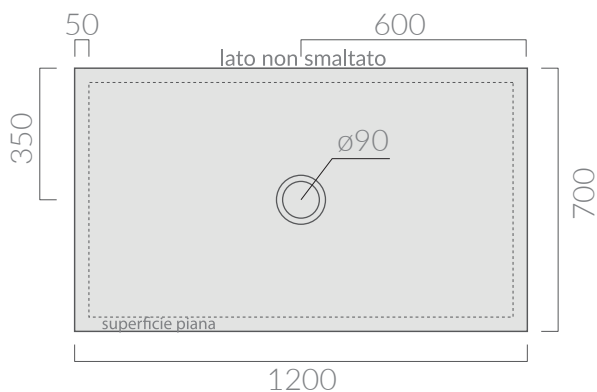

ACCESSORI INCLUSI / ACCESSORIES INCLUDED

Piletta ø90 per piatto doccia folia h3 con cover in ceramica. Capacità di scarico 24 Lt/min.
Open drain ø90 for FOLIA h3 shower tray ceramic cover included. Flushing Volume 24 Lt/min.

- **9074** bianco white
- **9074MT** bianco matt matt white
- **9074NEMT** nero matt matt black
- **9074SA** sabbia sand