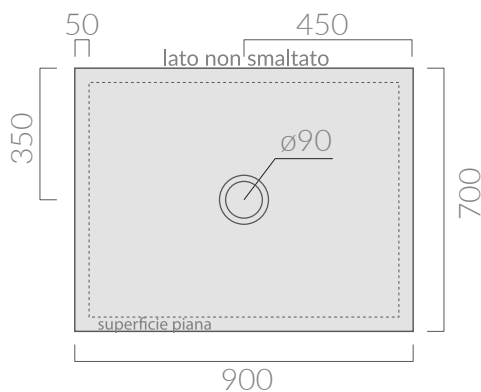

ACCESSORI INCLUSI / ACCESSORIES INCLUDED

Piletta ø90 per piatto doccia folia h3 con cover
in ceramica. Capacità di scarico 24 Lt/min.
Open drain ø90 for FOLIA h3 shower tray ceramic
cover included. Flushing Volume 24 Lt/min.

- **9074**   bianco
  white
- **9074MT**   bianco matt
  matt white
- **9074NEMT**   nero matt
  matt black
- **9074SA**   sabbia
  sand