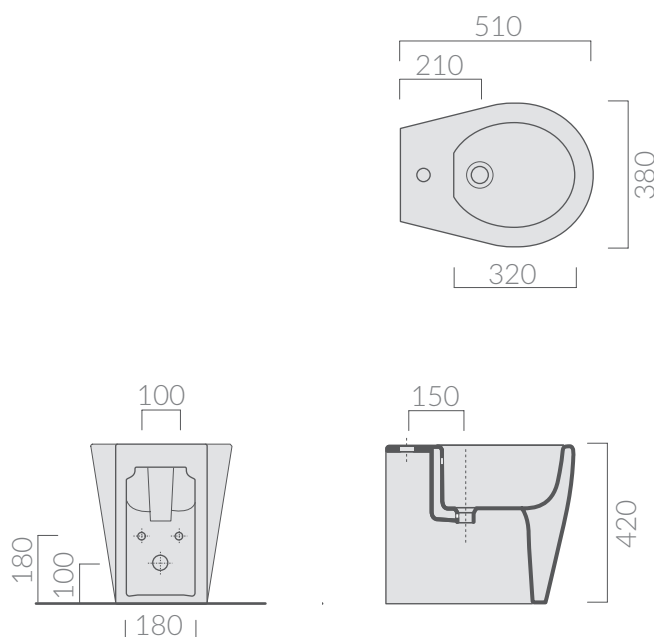

COLORI / COLORS

○ 9908 bianco
white

Bidet monoforo 51x38 cm
One hole bidet 51x38 cm.

Kg. 23

ACCESSORI INCLUSI / ACCESSORIES INCLUDED

FIX109

Fissaggi.
Fixing kit.

ATTENZIONE/ ATTENTION