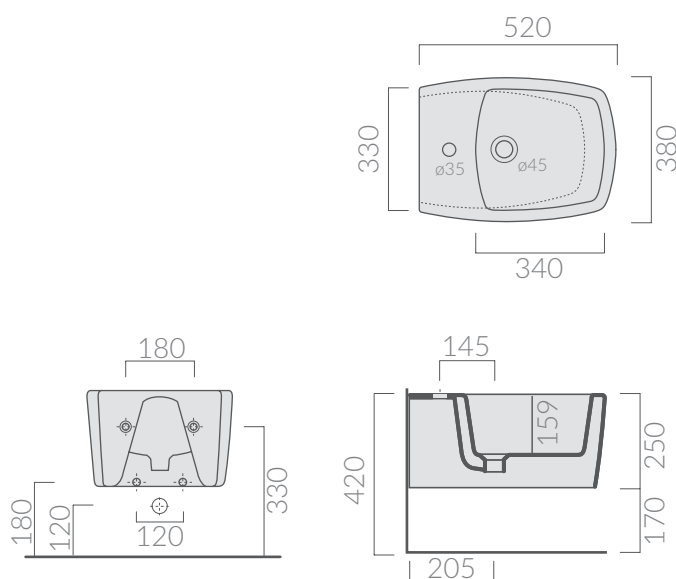

## COLORI / COLORS

○ 8970      bianco  
white

Bidet sospeso monoforo 52x38xh25 cm.  
Wall-hung bidet one hole 52x38xh25 cm.

Kg. 18

## ACCESSORI INCLUSI / ACCESSORIES INCLUDED

9051

Staffa fissaggio  
Fixing bracket for wall-hung wc/bidet