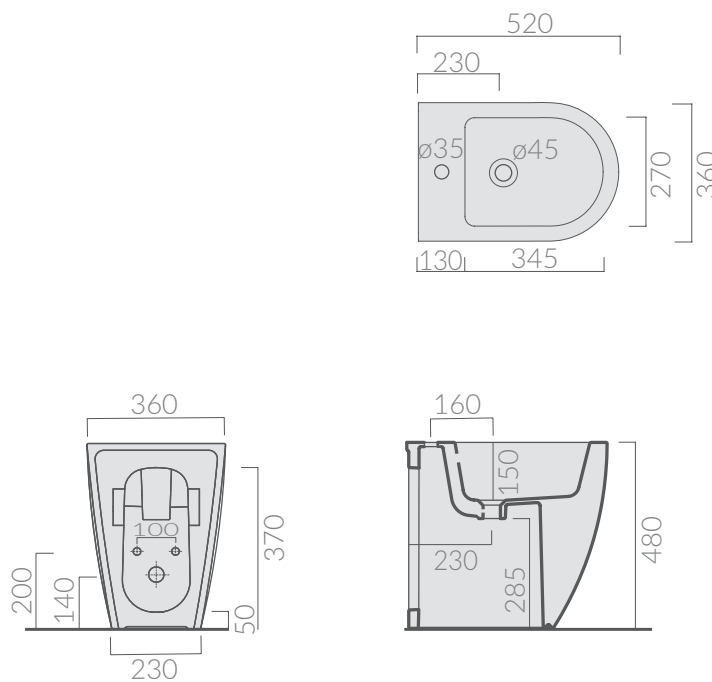

COLORI / COLORS

- 7332**      bianco  
white
- 7332MT**      bianco matt  
matt white

Bidet monoforo 52x3xh486 cm.  
One hole bidet 52x36xh48 cm.

Kg. 26,2

ACCESSORI INCLUSI / ACCESSORIES INCLUDED

9076

Fissaggi a scomparsa.  
Fixing kit.