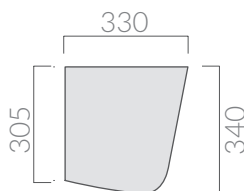

COLORI / COLORS

○ 7121      bianco  
white

Semicolonna in ceramica.  
Ceramic semi-pedestal.

Kg. 7

ACCESSORI INCLUSI / ACCESSORIES INCLUDED

Kit di fissaggio.  
Fixing kit.

ATTENZIONE/ ATTENTION

Galassia Srl persegue la filosofia di migliorare i prodotti aggiungendo nuovi materiali, innovazioni progettuali e tecnologie produttive.  
L'azienda si riserva di cambiare