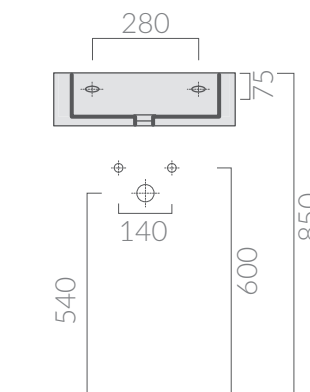

ATTENZIONE/ ATTENTION

Galassia Srl persegue la filosofia di migliorare i prodotti aggiungendo nuovi materiali, innovazioni progettuali e tecnologie produttive. L'azienda si riserva di cambiare

schede tecniche e caratteristiche di funzionamento degli articoli in ogni momento e senza necessità di preavviso. I pesi possono subire variazioni del 20 %

Galassia Srl is constantly improving its products by adding new materials, new projects and modern production technologies. The company reserves the right to change any technical

specifications/dimension and/or operating characteristics of the products at any time and without giving notice. The ceramic items weight may vary up to 20%.