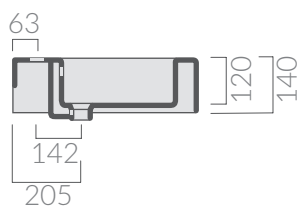

ATTENZIONE/ ATTENTION

Galassia Srl persegue la filosofia di migliorare i prodotti aggiungendo nuovi materiali, innovazioni progettuali e tecnologie produttive. L'azienda si riserva di cambiare

schede tecniche e caratteristiche di funzionamento degli articoli in ogni momento e senza necessità di preavviso. I pesi possono subire variazioni del 20 %

Galassia Srl is constantly improving its products by adding new materials, new projects and modern production technologies. The company reserves the right to change any technical

specifications/dimension and/or operating characteristics of the products at any time and without giving notice. The ceramic items weight may vary up to 20%.