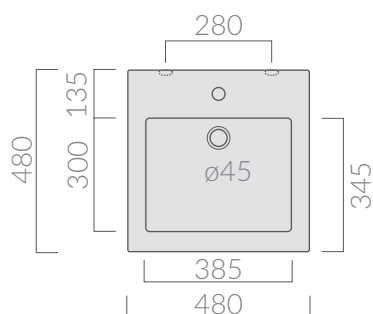

ATTENZIONE/ ATTENTION

Galassia Srl persegue la filosofia di migliorare i prodotti aggiungendo nuovi materiali, innovazioni progettuali e tecnologie produttive. L'azienda si riserva di cambiare

schede tecniche e caratteristiche di funzionamento degli articoli in ogni momento e senza necessità di preavviso. I pesi possono subire variazioni del 20 %

Galassia Srl is constantly improving its products by adding new materials, new projects and modern production technologies. The company reserves the right to change any technical

specifications/dimension and/or operating characteristics of the products at any time and without giving notice. The ceramic items weight may vary up to 20%.