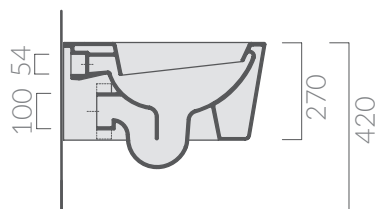

ATTENZIONE/ ATTENTION

Galassia Srl persegue la filosofia di migliorare i prodotti aggiungendo nuovi materiali, innovazioni progettuali e tecnologie produttive. L'azienda si riserva di cambiare

schede tecniche e caratteristiche di funzionamento degli articoli in ogni momento e senza necessità di preavviso. I pesi possono subire variazioni del 20 %

Galassia Srl is constantly improving its products by adding new materials, new projects and modern production technologies. The company reserves the right to change any technical

specifications/dimension and/or operating characteristics of the products at any time and without giving notice. The ceramic items weight may vary up to 20%.