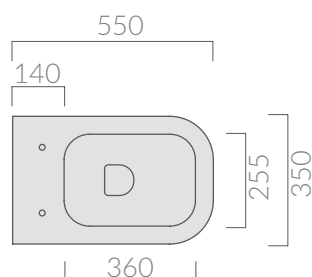

ATTENZIONE/ ATTENTION

Galassia Srl persegue la filosofia di migliorare i prodotti aggiungendo nuovi materiali, innovazioni progettuali e tecnologie produttive. L'azienda si riserva di cambiare

schede tecniche e caratteristiche di funzionamento degli articoli in ogni momento e senza necessità di preavviso. I pesi possono subire variazioni del 20 %

Galassia Srl is constantly improving its products by adding new materials, new projects and modern production technologies. The company reserves the right to change any technical

specifications/dimension and/or operating characteristics of the products at any time and without giving notice. The ceramic items weight may vary up to 20%.