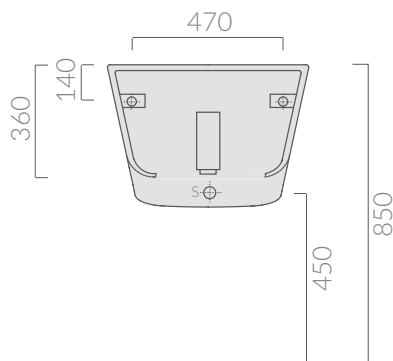

ATTENZIONE/ ATTENTION

Galassia Srl persegue la filosofia di migliorare i prodotti aggiungendo nuovi materiali, innovazioni progettuali e tecnologie produttive.
L'azienda si riserva di cambiare

schede tecniche e caratteristiche di funzionamento degli articoli in ogni momento e senza necessità di preavviso.
I pesi possono subire variazioni del 20 %

Galassia Srl is constantly improving its products by adding new materials, new projects and modern production technologies. The company reserves the right to change any technical

specifications/dimension and/or operating characteristics of the products at any time and without giving notice. The ceramic items weight may vary up to 20%.