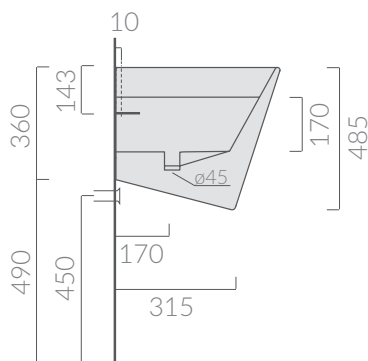

ATTENZIONE/ ATTENTION

Galassia Srl persegue la filosofia di migliorare i prodotti aggiungendo nuovi materiali, innovazioni progettuali e tecnologie produttive.
L'azienda si riserva di cambiare

schede tecniche e caratteristiche di funzionamento degli articoli in ogni momento e senza necessità di preavviso.
I pesi possono subire variazioni del 20 %

Galassia Srl is constantly improving its products by adding new materials, new projects and modern production technologies. The company reserves the right to change any technical

specifications/dimension and/or operating characteristics of the products at any time and without giving notice. The ceramic items weight may vary up to 20%.