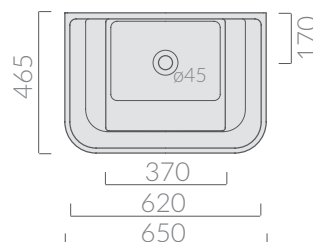

ATTENZIONE/ ATTENTION

Galassia Srl persegue la filosofia di migliorare i prodotti aggiungendo nuovi materiali, innovazioni progettuali e tecnologie produttive.
L'azienda si riserva di cambiare

schede tecniche e caratteristiche di funzionamento degli articoli in ogni momento e senza necessità di preavviso.
I pesi possono subire variazioni del 20 %

Galassia Srl is constantly improving its products by adding new materials, new projects and modern production technologies. The company reserves the right to change any technical

specifications/dimension and/or operating characteristics of the products at any time and without giving notice. The ceramic items weight may vary up to 20%.