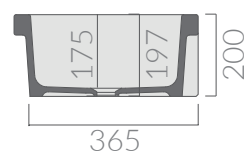

COLORI / COLORS

○ 2007      bianco  
white

Lavabo a canale Ninive  
smaltato su 4 lati cm 120x45xh20.  
Ninive basin  
glazed on all sides 120x45xh20 cm.

Kg. 37

ATTENZIONE/ ATTENTION

Galassia Srl persegue la filosofia di migliorare i prodotti aggiungendo nuovi materiali, innovazioni progettuali e tecnologie produttive.  
L'azienda si riserva di cambiare