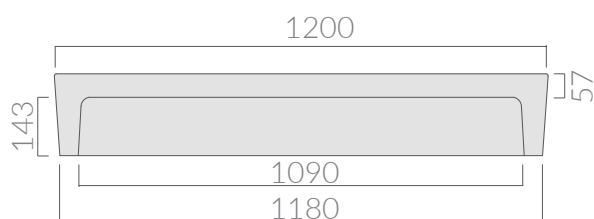

COLORI / COLORS

○ 2007      bianco  
white

Lavabo a canale Ninive  
smaltato su 4 lati cm 120x45xh20.  
Ninive basin  
glazed on all sides 120x45xh20 cm.

Kg. 37

ATTENZIONE/ ATTENTION

Galassia Srl persegue la filosofia di migliorare i prodotti aggiungendo nuovi materiali, innovazioni progettuali e tecnologie produttive.  
L'azienda si riserva di cambiare

specifications/dimension and/or operating characteristics of the products at any time and without giving notice. The ceramic items weight may vary up to 20%.