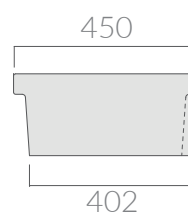

COLORI / COLORS

○ 2007      bianco  
white

Lavabo a canale Ninive  
smaltato su 4 lati cm 120x45xh20.  
Ninive basin  
glazed on all sides 120x45xh20 cm.

Kg. 37

ATTENZIONE/ ATTENTION

Galassia Srl persegue la filosofia di migliorare i prodotti aggiungendo nuovi materiali, innovazioni progettuali e tecnologie produttive.  
L'azienda si riserva di cambiare