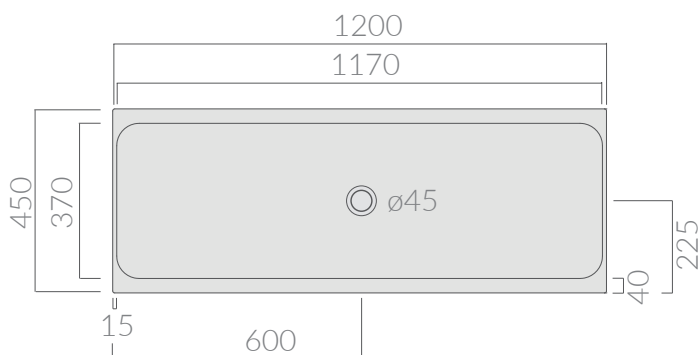

COLORI / COLORS

○ 2007      bianco  
white

Lavabo a canale Ninive  
smaltato su 4 lati cm 120x45xh20.  
Ninive basin  
glazed on all sides 120x45xh20 cm.

Kg. 37

ATTENZIONE/ ATTENTION

Galassia Srl persegue la filosofia di migliorare i prodotti aggiungendo nuovi materiali, innovazioni progettuali e tecnologie produttive.  
L'azienda si riserva di cambiare

specifications/dimension and/or operating characteristics of the products at any time and without giving notice. The ceramic items weight may vary up to 20%.