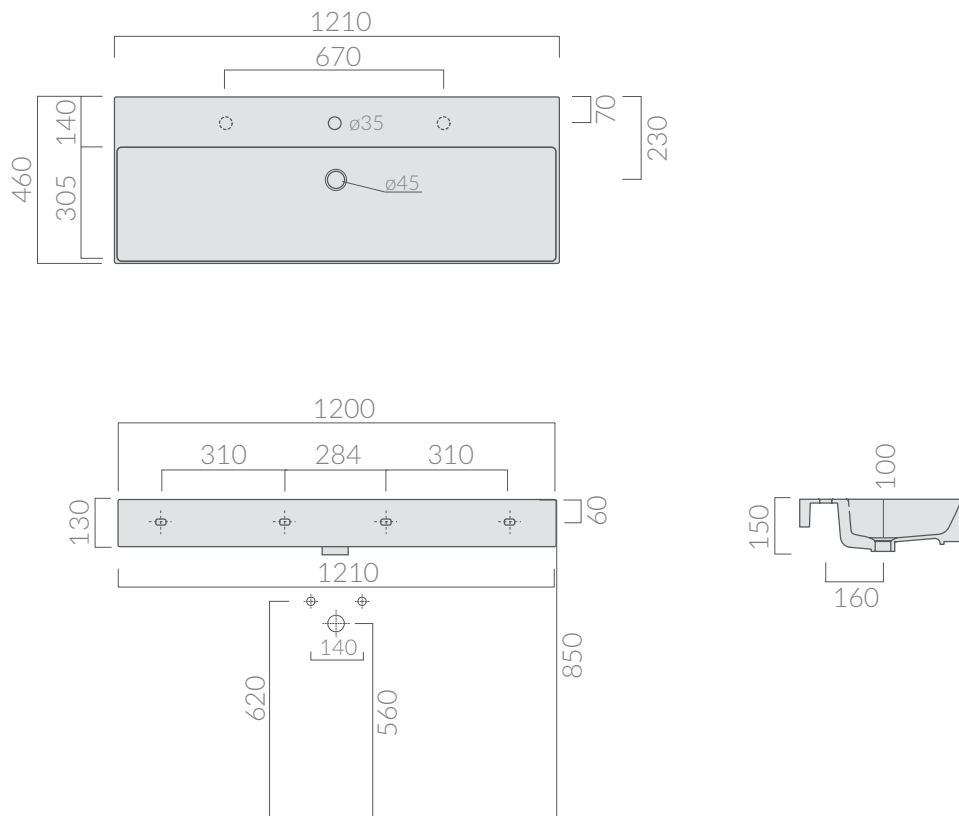

ATTENZIONE/ ATTENTION

Galassia Srl persegue la filosofia di migliorare i prodotti aggiungendo nuovi materiali, innovazioni progettuali e tecnologie produttive. L'azienda si riserva di cambiare

schede tecniche e caratteristiche di funzionamento degli articoli in ogni momento e senza necessità di preavviso. I pesi possono subire variazioni del 20 %

Galassia Srl is constantly improving its products by adding new materials, new projects and modern production technologies. The company reserves the right to change any technical

specifications/dimension and/or operating characteristics of the products at any time and without giving notice. The ceramic items weight may vary up to 20%.