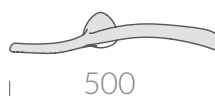

COLORI / COLORS

● 7136 iroko

Portasciugamani in legno massello di iroko.
Iroko wooden towel rack.

Kg. 5

ATTENZIONE/ ATTENTION

Galassia Srl persegue la filosofia di migliorare i prodotti aggiungendo nuovi materiali, innovazioni progettuali e tecnologie produttive.
L'azienda si riserva di cambiare