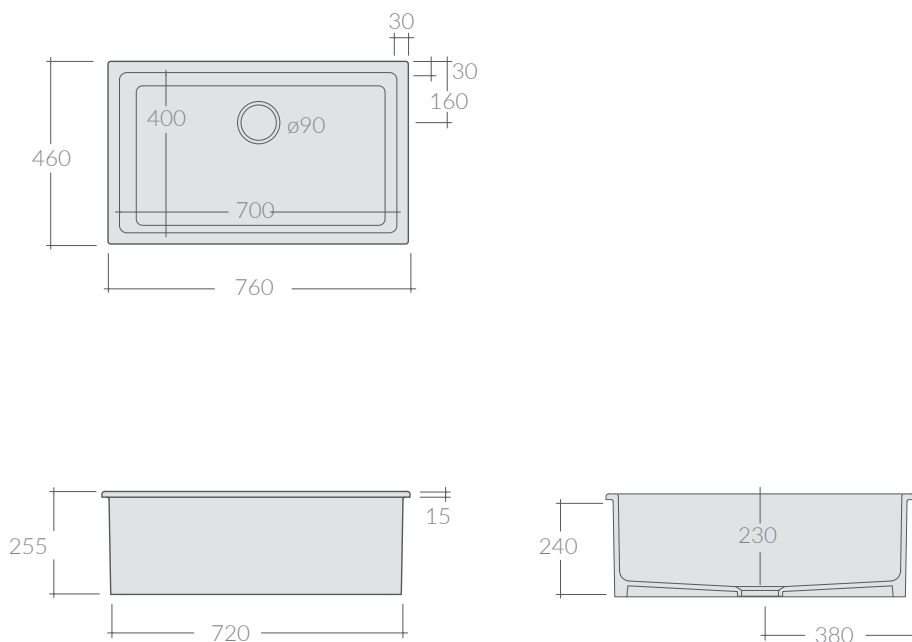

COLORI / COLORS

- 5124 bianco
 white
- 5124NEMT nero matt
 mattblack

Lavello doppio montaggio 76x46xh25,5 cm, installazione
soprapiano e sottopiano, spessore pieno.
Dual mount collection sink 76x46xh25,5 cm, countertop or
undermount installation solid casting.

Kg. 28,5

ACCESSORI NON INCLUSI / ACCESSORIES NOT INCLUDED

9038

Sifone 1" 1/2, 1 vie per ø90.
Siphon 1" 1/2, one draining outlets, for ø90.

ATTENZIONE/ ATTENTION

Galassia Srl persegue la filosofia di migliorare i prodotti aggiungendo nuovi materiali, innovazioni progettuali e tecnologie produttive. L'azienda si riserva di cambiare

specifications/dimension and/or operating characteristics of the products at any time and without giving notice. The ceramic items weight may vary up to 20%.